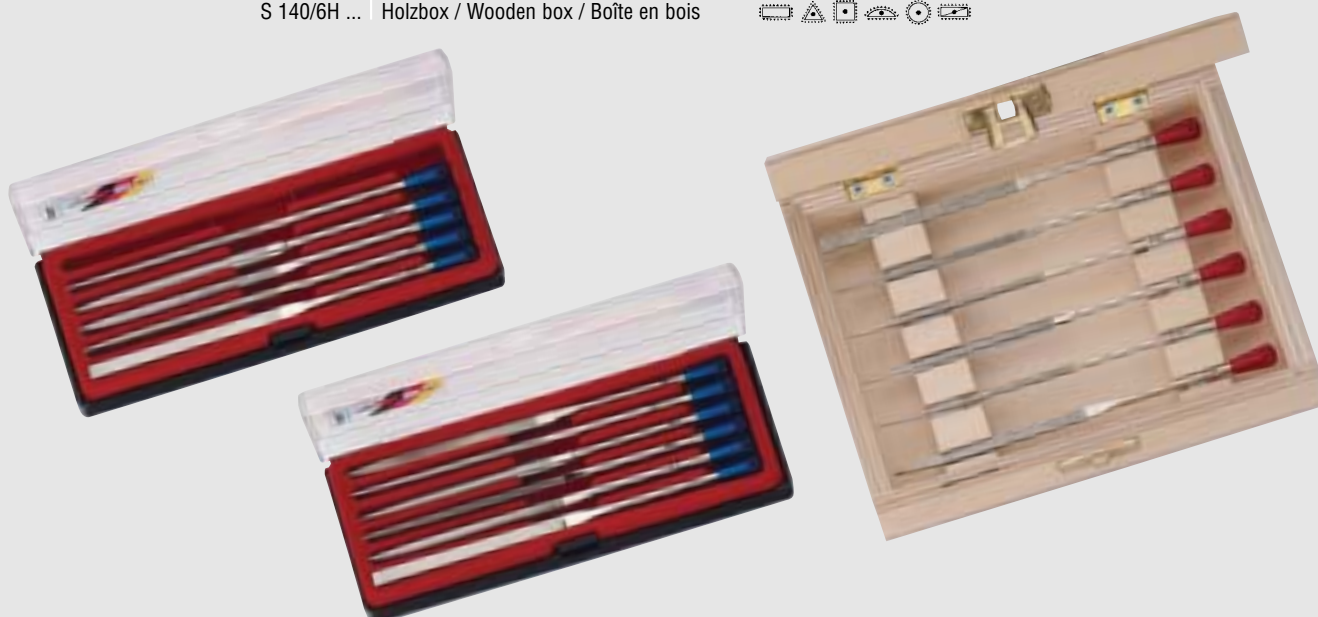

1 C

Diamant- Nadelfeilen

Diamond-
Needle-File

Lime Diamantée
d'Aiguille

Best.-Nr.		Maße in mm	Länge Length Long.	Lieferbare Formen	Versions available	Choisissez la forme qui vous convient	Körnung Grains Granulation		
S 2112 ...		5x1,5	Total 140 mm / Belag 70 mm	flachstumpf	flat hand	pilier	D 64		
S 2112/R ...		5x1,5		flachstumpf mit runden Kanten	flat hand with rounded edges	plate à main r.		D 107	
S 2122 ...		5,2x1,5		flachspitz	flat pointed	entrée		D 181	
S 2132 ...		3,7x3,7		dreikant	three-square	triangulaire	D 54		
S 2142 ...		2,5x2,5		vierkant	square	carrée			D 91
S 2152 ...		5,3x2		halbrund	half-round	mironde		D 151	
S 2162 ...		3,0-1		rund	round	ronde	D 126		
S 2172 ...		5,2x1,5		Messer	knife	couteau			D 76
S 2182 ...		5,4x2,6		Schwert	feather-edge	épée		D 30	
S 2192 ...		4,8x2,2		Vogelzunge	lenticular cross-section	feuille de sauge	D 151		
S 2102 ...		5x2,8		Barett	barrette	barrette			D 126
S 2102T1,1 ...		5x1,1		Barett	barrette	barrette		D 151	
S 2102T0,9 ...		5x0,9		Barett	barrette	barrette	D 126		

Set

S 140/5P ...	Plastiketui / Plastic case / Étui en plastique	
S 140/6P ...	Plastiketui / Plastic case / Étui en plastique	
S 140/6H ...	Holzbox / Wooden box / Boîte en bois