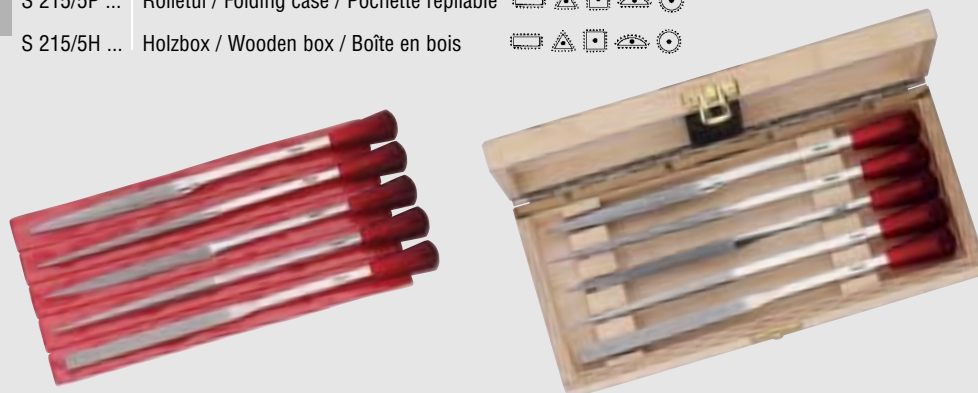

3_b

Diamant-hesonLis Handfeilen mit Griff

Diamond Hand File hesonLis with shank

Lime à main Diamantée hesonLis avec tige

Best.-Nr.		Maße in mm	Länge Length Long.	Lieferbare Formen	Versions available	Choisissez la forme qui vous convient	Körnung Grains Granulation
S 120/50 ...		3x10	Total 215 mm / Belag 100 mm	flachstumpf	flat hand	pilier	D 91
S 121/50 ...		7-1,5		rund	round	ronde	
S 122/50 ...		5x5		vierkant	square	carée	D 76 D 126
S 123/50 ...		10x10		dreikant	three-square	triangulaire	D 64 D 107 D 151
S 124/50 ...		3,5x11		halbrund	half-round	mironde	

Set

S 215/5P ...	Rolletui / Folding case / Pochette repliable	
S 215/5H ...	Holzbox / Wooden box / Boîte en bois	

4_a

Diamant-Maschinen Riffelfeilen

Diamond Machine Riffling File

Rifloir Machine Diamanté

Best.-Nr.		Maße in mm	Länge Length Long.	Lieferbare Formen	Versions available	Choisissez la forme qui vous convient	Körnung Grains Granulation	
S 10 ...		3x1,5	Total 100 mm / Belag 17 mm	flachstumpf gebogen	flat hand curved	pilier courbe	D 91	
S 11 ...		1,5x1,5		dreikant gebogen	three square-curved	triangulaire-courbe		D 126
S 12 ...		2x2		vierkant gebogen	square curved	carée courbe	D 76 D 107 D 151	
S 13 ...		3-1		rund gebogen	round curved	ronde-courbe		
S 14 ...		2x3,5		Vogelzunge gebogen	lenticular cross-section curved	feuille de sauge courbe