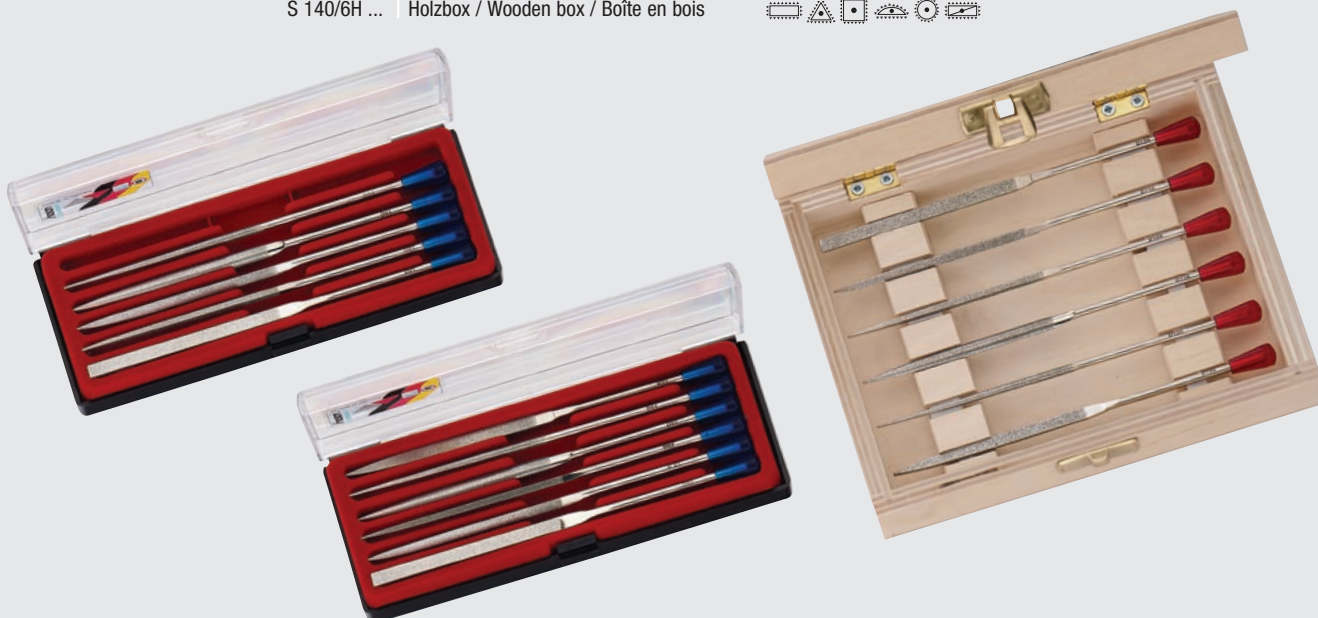

1 C	Best.-Nr.	Maße in mm	Länge Length Long.	Lieferbare Formen	Versions available	Choisissez la forme qui vous convient	Körnung Grains Granulation							
							D 64	D 107	D 181					
Diamant- Nadelfeilen Diamond- Needle-File Lime Diamantée d'Aiguille								Total 140 mm / Belag 70 mm						
	S 2112 ...		5x1,5		flachstumpf	flat hand	pilier							
	S 2112/R ...		5x1,5		flachstumpf mit runden Kanten	flat hand with rounded edges	plate à main r.							
	S 2122 ...		5,2x1,5		flachspitz	flat pointed	entrée							
	S 2132 ...		3,7x3,7		dreikant	three-square	triangulaire							
	S 2142 ...		2,5x2,5		vierkant	square	carrée							
	S 2152 ...		5,3x2		halbrund	half-round	mironde							
	S 2162 ...		3,0-1		rund	round	ronde							
	S 2172 ...		5,2x1,5		Messer	knife	couteau							
	S 2182 ...		5,4x2,6		Schwert	feather-edge	épée							
	S 2192 ...		4,8x2,2		Vogelzunge	lenticular cross-section	feuille de sauge							
	S 2102 ...		5x2,8		Barett	barrette	barrette							
	S 2102T1,1 ...		5x1,1x32		Barett	barrette	barrette							
	S 2102T0,9 ...		5x0,9x32		Barett	barrette	barrette							

Set	Best.-Nr.	Material	Icons
S 140/5P ...	Plastiketui / Plastic case / Étui en plastique		
S 140/6P ...	Plastiketui / Plastic case / Étui en plastique		
S 140/6H ...	Holzbox / Wooden box / Boîte en bois