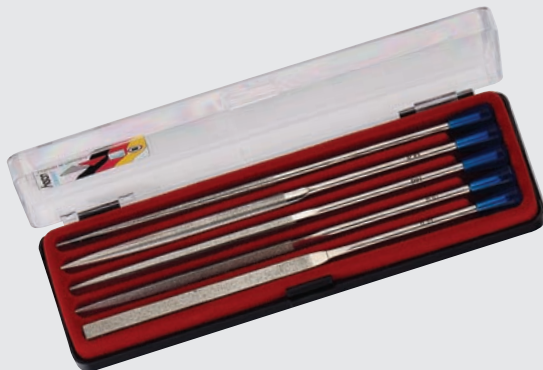

1d

64 HRC

Diamant-Nadelfeilen

Diamond-Needle-File

Lime Diamantée d'Aiguille

Best.-Nr.		Maße in mm	Länge Length Long.	Lieferbare Formen	Versions available	Choisissez la forme qui vous convient	Körnung Grains Granulation	
S 2212 ...		5,8x1,8	Total 160 mm / Belag 80 mm	flachstumpf	flat hand	pillier	D 64	
S 2212/R ...		5,8x1,8		flachstumpf mit runden Kanten	flat hand with rounded edges	plate à main r.		D 107
S 2222 ...		5,8x1,5		flachspitz	flat pointed	entrée		
S 2232 ...		4x4		dreikant	three-square	triangulaire	D 181	
S 2242 ...		2,7x2,7		vierkant	square	carrée		
S 2252 ...		5,8x2,2		halbrund	half-round	mironde	D 54	
S 2262 ...		3,0-1		rund	round	ronde		
S 2272 ...		6,5x2		Messer	knife	couteau	D 30	
S 2282 ...		6x3		Schwert	feather-edge	épée		
S 2292 ...		5,5x2,5		Vogelzunge	lenticular cross-section	feuille de sauge		
S 2202 ...		5,5x1,7		Barett	barrette	barrette	D 76	
								D 126

Set

S 160/5P ...	Plastiketui / Plastic case / Étui en plastique	
S 160/6H ...	Holzbox / Wooden box / Boîte en bois