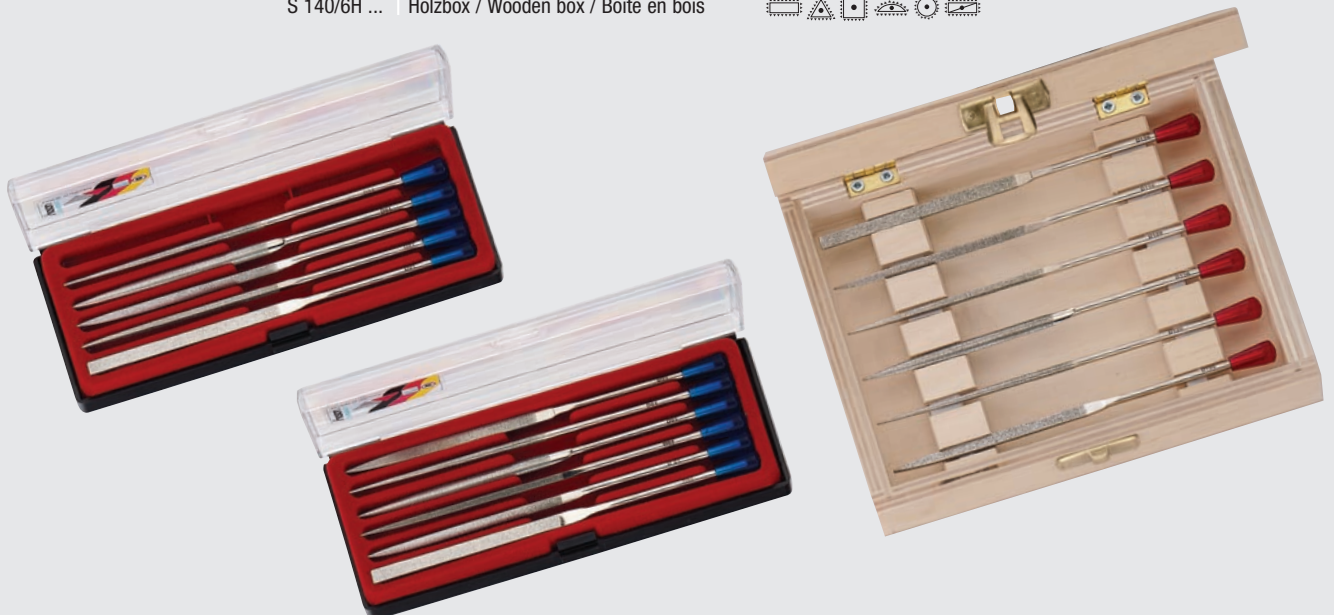

1 C	Best.-Nr.	Maße in mm	Länge Length Long.	Lieferbare Formen	Versions available	Choisissez la forme qui vous convient	Körnung Grains Granulation							
							D 64	D 107	D 181					
Diamant- Nadelfeilen Diamond- Needle-File Lime Diamantée d'Aiguille							Total 140 mm / Belag 70 mm							
	S 2112 ...		5x1,5	Total 140 mm / Belag 70 mm	flachstumpf	flat hand					pilier	D 64	D 107	D 181
	S 2112/R ...		5x1,5		flachstumpf mit runden Kanten	flat hand with rounded edges					plate à main r.			
	S 2122 ...		5,2x1,5		flachspitz	flat pointed					entrée			
	S 2132 ...		3,7x3,7		dreikant	three-square					triangulaire			
	S 2142 ...		2,5x2,5		vierkant	square					carrée			
	S 2152 ...		5,3x2		halbrund	half-round					mironde			
	S 2162 ...		3,0-1		rund	round					ronde			
	S 2172 ...		5,2x1,5		Messer	knife					couteau			
	S 2182 ...		5,4x2,6		Schwert	feather-edge					épée			
	S 2192 ...		4,8x2,2		Vogelzunge	lenticular cross-section					feuille de sauge			
	S 2102 ...		5x2,8		Barett	barrette					barrette			
	S 2102T1,1 ...		5x1,1x32		Barett	barrette					barrette			
	S 2102T0,9 ...		5x0,9x32		Barett	barrette					barrette			

Set	Best.-Nr.	Material	Icons
S 140/5P ...	Plastiketui / Plastic case / Étui en plastique		
S 140/6P ...	Plastiketui / Plastic case / Étui en plastique		
S 140/6H ...	Holzbox / Wooden box / Boîte en bois