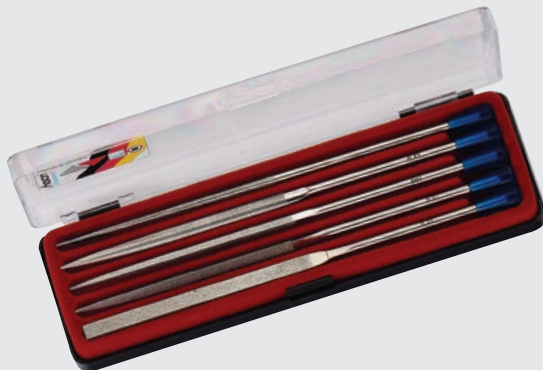

1d

64 HRC

Diamant-Nadelfeilen

Diamond-Needle-File

Lime Diamantée d'Aiguille

Best.-Nr.		Maße in mm	Länge Length Long.	Lieferbare Formen	Versions available	Choisissez la forme qui vous convient	Körnung Grains Granulation	
S 2212 ...		5,8x1,8	Total 160 mm / Belag 80 mm	flachstumpf	flat hand	pillier	D 64	
S 2212/R ...		5,8x1,8		flachstumpf mit runden Kanten	flat hand with rounded edges	plate à main r.		D 107
S 2222 ...		5,8x1,5		flachspitz	flat pointed	entrée		
S 2232 ...		4x4		dreikant	three-square	triangulaire	D 181	
S 2242 ...		2,7x2,7		vierkant	square	carrée		
S 2252 ...		5,8x2,2		halbrund	half-round	mironde	D 54	
S 2262 ...		3,0-1		rund	round	ronde		
S 2272 ...		6,5x2		Messer	knife	couteau	D 30	
S 2282 ...		6x3		Schwert	feather-edge	épée		
S 2292 ...		5,5x2,5		Vogelzunge	lenticular cross-section	feuille de sauge		
S 2202 ...		5,5x1,7		Barett	barrette	barrette	D 76	
								D 126

Set

S 160/5P ...	Plastiketui / Plastic case / Étui en plastique	
S 160/6H ...	Holzbox / Wooden box / Boîte en bois